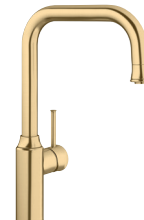

NÅ kr 6310

BLANCO LINUS-S-F (foran vindu) m/uttrekk, sort matt.
Krom

FØR kr 14186

NÅ kr 9930

BLANCO LIVIA-S m/uttrekk, messing børstet

FØR kr 11986

NÅ kr 8390

BLANCO MIDA krom,
Sort matt, 5 Silgranitfarger