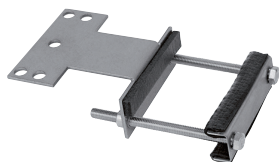

Våre blandebatterier selges hos lokale forhandlere. Se forhandleroversikt på nibu.no.

BLANCO CULINA-S dark steel.

Tips

Stabilisatorplate – stiver av blandebatteriet på vasken.

Beskyttelsesleder – beskytter vannslangene i vaskeskapet.

Smussfilter – beskytter blandebatteriet mot smuss og sikrer lengere levetid.

KAMPANJE!

- 30 %

Silgranit farger:

Metall farger:

BLANCO ALTA II, sort matt
7 Silgranit, 5 metallfarger

BLANCO ALTA II-S m/uttrekk, krom
7 Silgranit, 5 metallfarger, sort matt