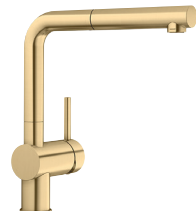

Smussfilter – beskytter blandebatteriet mot smuss og sikrer lengere levetid.

KAMPANJE!

- 30 %

Silgranit farger:

Metall farger:

BLANCO ALTA II, sort matt
7 Silgranit, 5 metallfarger

BLANCO ALTA II-S m/uttrekk, krom
7 Silgranit, 5 metallfarger, sort matt

FØR kr 10989

NÅ kr 7692

BLANCO LINUS, krom
5 metallfarger, sort matt, 7 Silgr.

FØR kr 6469

NÅ kr 4528

BLANCO LINUS-S Venstrehandel m/uttrekk, krom

FØR kr 9005

NÅ kr 6304

BLANCO LINUS-S m/uttrekk, sort
8 Silgranitfarger, sort m. 5 metallfarger

FØR kr 8728

NÅ kr 6110

BLANCO LINUS-S m/uttrekk, dark steel

FØR kr 11119

NÅ kr 7783

BLANCO LINUS-S m/uttrekk, messing børstet

FØR kr 9014