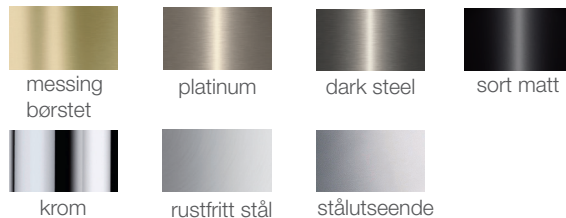

Smussfilter – beskytter blandebatteriet mot smuss og sikrer lengere levetid.

KAMPANJE!

- 30 %

Silgranit farger:

Metall farger:

BLANCO ALTA II, sort matt
7 Silgranit, 5 metallfarger

BLANCO ALTA II-S m/uttrekk, krom
7 Silgranit, 5 metallfarger, sort matt

BLANCO ALTA-II-F (foran vindu) krom

BLANCO AMBIS-S m/uttrekk, rustfritt stål børstet

BLANCO CANDOR-S m/uttrekk, rustfritt stål børstet

BLANCO CARENA-S VARIO m/uttrekk, krom/tartufo
7 krom/Silgranitfarger