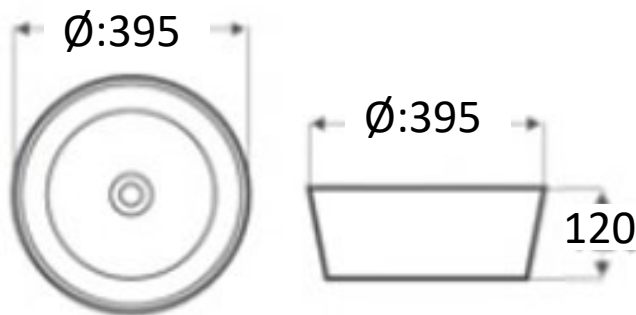

Romano

Bolleservant i Glass

Mål:	Se måltegning
Materiale:	Glass
Produktnummer:	202462 Sort Transparent
	EAN: 7043812024621
	202463 Transparent
	EAN: 7043812024638
	204017 Gylden Te
	EAN: 7043812040171

Måltegning: