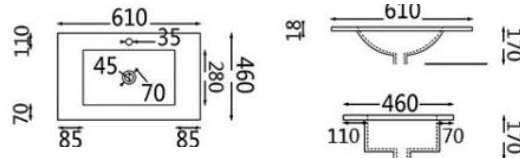

Scala Bad

DESIGN

LiSA Tynn Porselen – Heldekkende for Como og Formia

Heldekkende Porselen servanter tilpasset våre Scala Bad møbel-serier.

«LiSA - TYNN SERVANT» Porselen - Heldekkende

Elegante, TYNNE porselen servantbenker for Formia / Como –seriene
 Dybde 46 cm – Fåes i Bredder: 60 – 75 – 90 – 120 – 122 Dobbel – 150 Dobbel

MÅL:

«LiSA TYNN Servant **60**
 61 x 46 x 1,8 cm

«LiSA TYNN Servant **75**
 76 x 46 x 1,8 cm

«LiSA TYNN Servant **90**
 91 x 46 x 1,8 cm

«LiSA TYNN Servant **120 Enkel**
 121 x 46 x 1,8 cm

«LiSA TYNN Servant **122 DOBBEL**
 121 x 46 x 1,8 cm