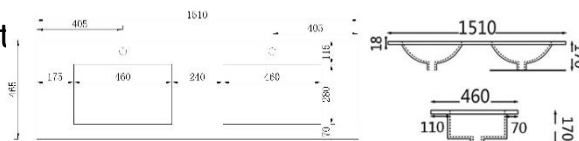

«LiSA TYNN Servant **150 DOBBEL**
151 x 46 x 1,8 cm