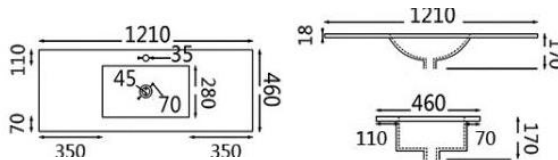

MÅL:

«LiSA TYNN Servant **60**
 61 x 46 x 1,8 cm

«LiSA TYNN Servant **75**
 76 x 46 x 1,8 cm

«LiSA TYNN Servant **90**
 91 x 46 x 1,8 cm

«LiSA TYNN Servant **120 Enkel**
 121 x 46 x 1,8 cm

«LiSA TYNN Servant **122 DOBBEL**
 121 x 46 x 1,8 cm