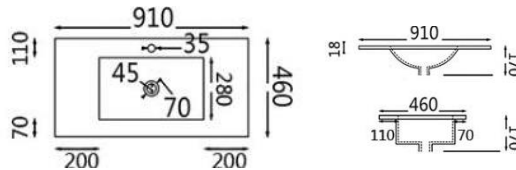

MÅL:

«LiSA TYNN Servant **60**
 61 x 46 x 1,8 cm

«LiSA TYNN Servant **75**
 76 x 46 x 1,8 cm

«LiSA TYNN Servant **90**
 91 x 46 x 1,8 cm

«LiSA TYNN Servant **120 Enkel**
 121 x 46 x 1,8 cm

«LiSA TYNN Servant **122 DOBBEL**
 121 x 46 x 1,8 cm