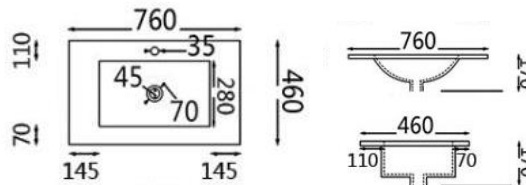

Scala Bad

DESIGN

LiSA Tynn Porselen – Heldekkende for Como og Formia

Heldekkende Porselen servanter tilpasset våre Scala Bad møbel-serier.

«LiSA - TYNN SERVANT» Porselen - Heldekkende

Elegante, TYNNE porselen servantbenker for Formia / Como –seriene
 Dybde 46 cm – Fåes i Bredder: 60 – 75 – 90 – 120 – 122 Dobbel – 150 Dobbel

MÅL:

«LiSA TYNN Servant **60**
 61 x 46 x 1,8 cm

«LiSA TYNN Servant **75**
 76 x 46 x 1,8 cm

«LiSA TYNN Servant **90**
 91 x 46 x 1,8 cm

«LiSA TYNN Servant **120 Enkel**
 121 x 46 x 1,8 cm

«LiSA TYNN Servant **122 DOBBEL**
 121 x 46 x 1,8 cm