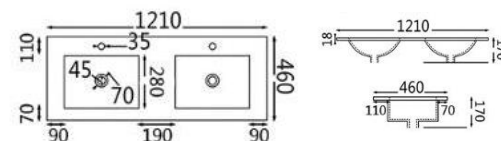

MÅL:

«LiSA TYNN Servant **60**
 61 x 46 x 1,8 cm

«LiSA TYNN Servant **75**
 76 x 46 x 1,8 cm

«LiSA TYNN Servant **90**
 91 x 46 x 1,8 cm

«LiSA TYNN Servant **120 Enkel**
 121 x 46 x 1,8 cm

«LiSA TYNN Servant **122 DOBBEL**
 121 x 46 x 1,8 cm