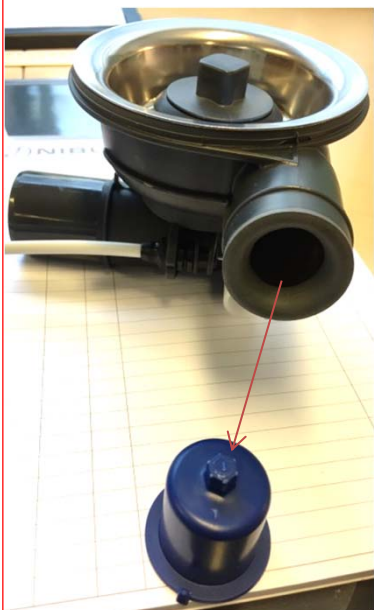

2)

Den blå «koppen» kan brukes til å skru bunnventilen fast i rørsettet under vasken.