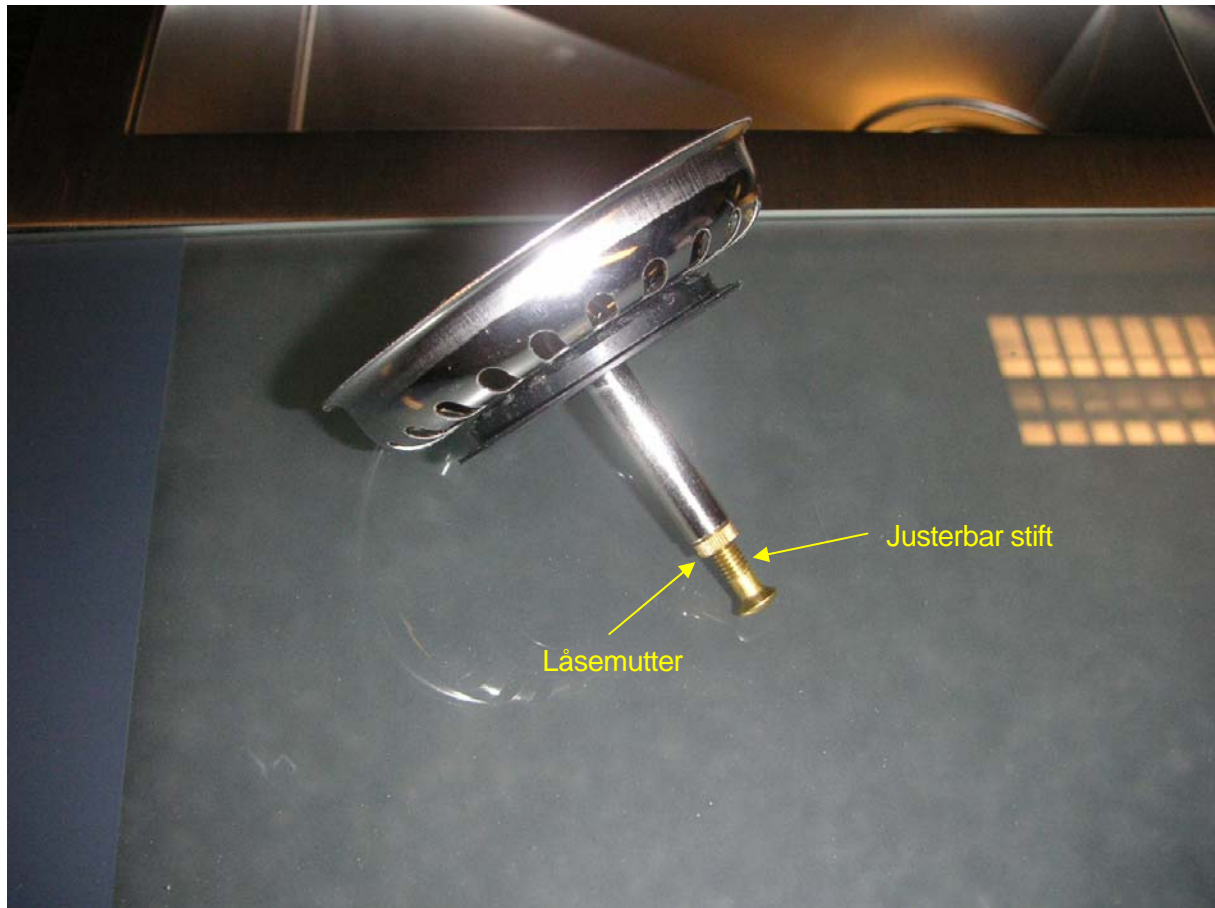

Justering av sil