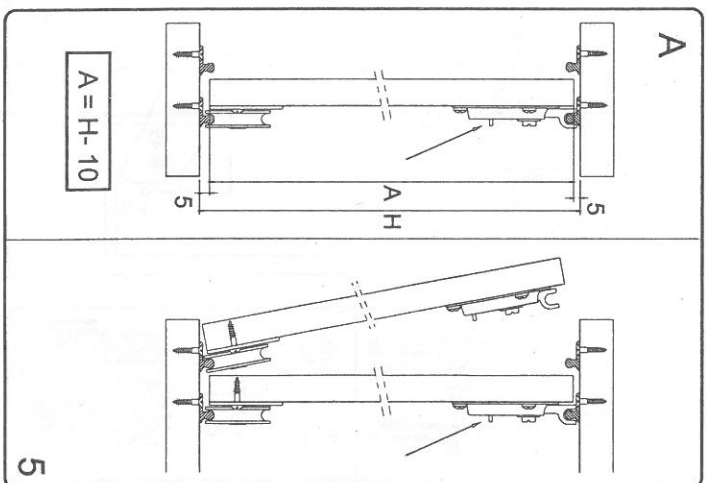

saheco

SF-25/01

Nov. - 2011

25 Kg.

Polígono Industrial de Foradada
 08580-Sant Quirze de Besora (Barcelona)
 Telf. 34-93.852.92.23 Fax. 34.93.852.91.76
 e-mail : saheco@saheco.com / www.saheco.com

038060022