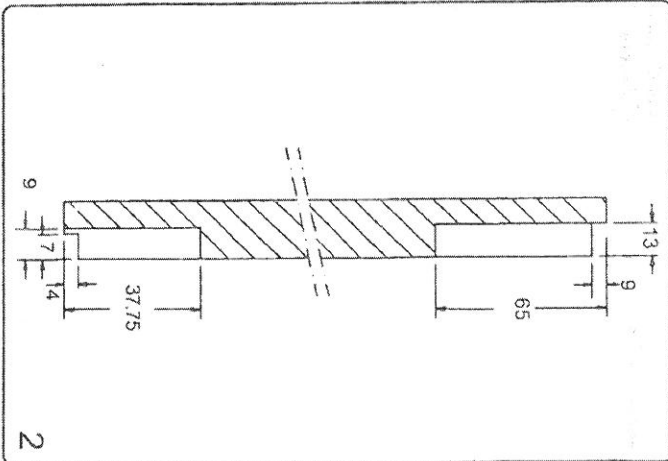

saheco

SF-25/01

Nov. - 2011

25 Kg.

Polígono Industrial de Foradada
 08580-Sant Quirze de Besora (Barcelona)
 Telf. 34-93.852.92.23 Fax. 34.93.852.91.76
 e-mail : saheco@saheco.com / www.saheco.com

038060022