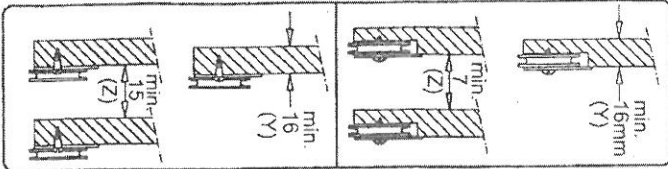

saheco

SF-25/01

Nov. - 2011

25 Kg.

Polígono Industrial de Foradada
 08580-Sant Quirze de Besora (Barcelona)
 Telf. 34-93.852.92.23 Fax. 34.93.852.91.76
 e-mail : saheco@saheco.com / www.saheco.com

038060022