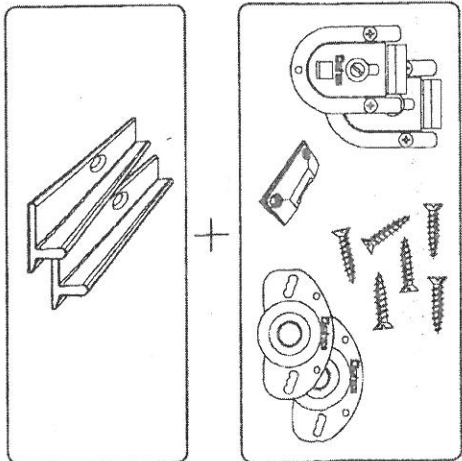

saheco

SF-25/01

Nov. - 2011

25 Kg.

Polígono Industrial de Foradada
 08580-Sant Quirze de Besora (Barcelona)
 Telf. 34-93.852.92.23 Fax. 34.93.852.91.76
 e-mail : saheco@saheco.com / www.saheco.com

038060022