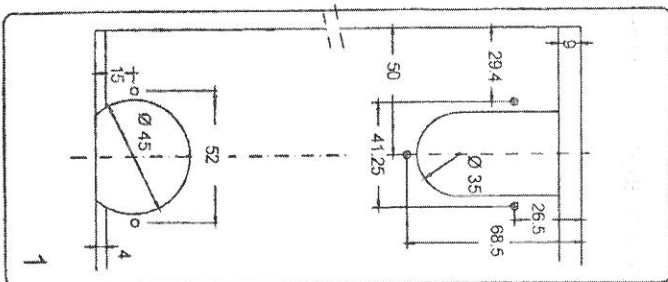

saheco

SF-25/01

Nov. - 2011

25 Kg.

Polígono Industrial de Foradada
 08580-Sant Quirze de Besora (Barcelona)
 Telf. 34-93.852.92.23 Fax. 34.93.852.91.76
 e-mail : saheco@saheco.com / www.saheco.com

038060022