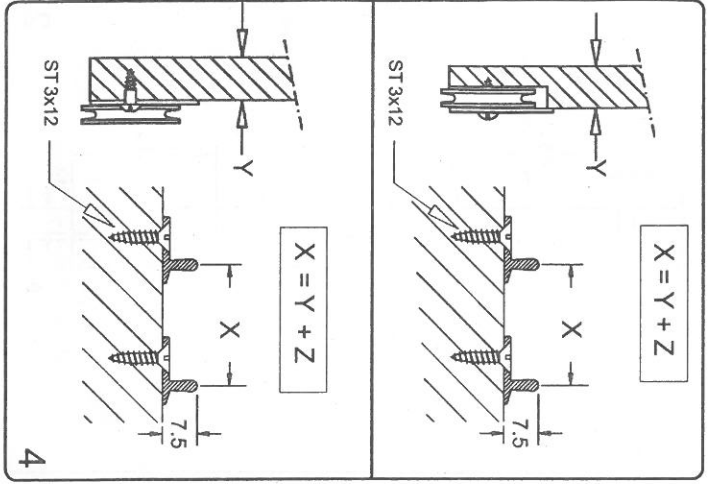

saheco

SF-25/01

Nov. - 2011

25 Kg.

Polígono Industrial de Foradada
 08580-Sant Quirze de Besora (Barcelona)
 Telf. 34-93.852.92.23 Fax. 34.93.852.91.76
 e-mail : saheco@saheco.com / www.saheco.com

038060022