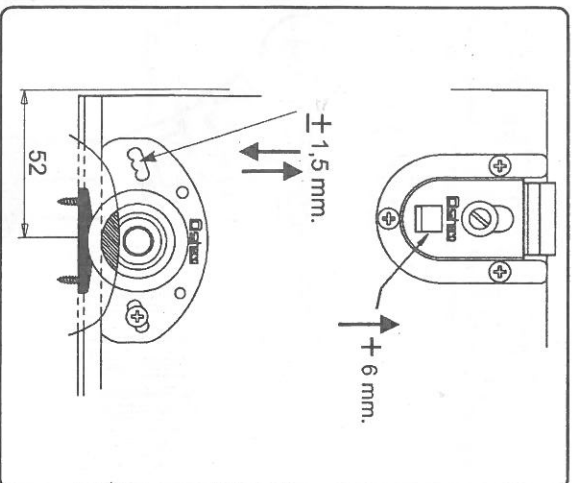

saheco

SF-25/01

Nov. - 2011

25 Kg.

Polígono Industrial de Foradada
 08580-Sant Quirze de Besora (Barcelona)
 Telf. 34-93.852.92.23 Fax. 34.93.852.91.76
 e-mail : saheco@saheco.com / www.saheco.com

038060022