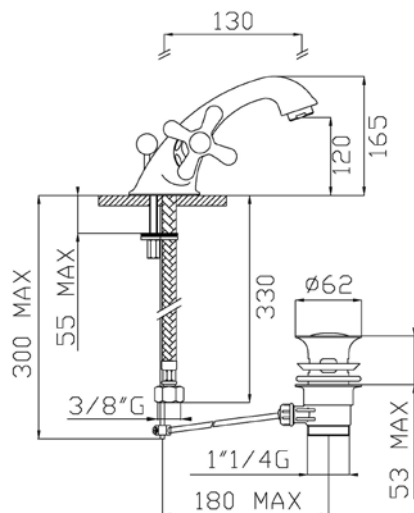

Skisse viser modell med oppløft.