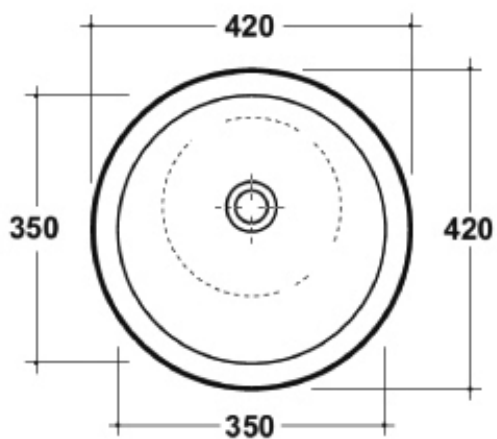

## Oval

Porselen, hvit

Varenr	Dim.	Høyde	Dybde kum	Vekt
1885141	580x490 mm	200 mm	160 mm	11 kg

Med overløp.  
Felles ned i benk.  
Mal følger med.  
Leveres uten vannlås og bunnventil.

## Sotto

Porselen, hvit

Varenr	Dim.	Høyde	Dybde kum	Vekt
1885127	600x370 mm	170 mm	110 mm	16,5 kg

Med overløp.  
Felles ned i benk.  
Utskjæringsmål: 350 x 585 mm  
Leveres uten vannlås og bunnventil.

## Tondo

Porselen, hvit

Varenr	Dim.	Høyde	Dybde kum	Vekt
1885103	Ø=420 mm	165 mm	110 mm	18 kg

Uten overløp.  
Monteres på benk.  
Leveres uten vannlås og bunnventil.

## Tris

Porselen, hvit

Varenr	Dim.	Høyde	Dybde kum	Vekt
1885134	Ø=420 mm	170 mm	140 mm	12 kg

Med overløp.  
 Monteres på benk, felles ned eller underlimes.  
 Utskjæringsmål ved nedfelling: Ø=400 mm.  
 Leveres uten vannlås og bunnventil.