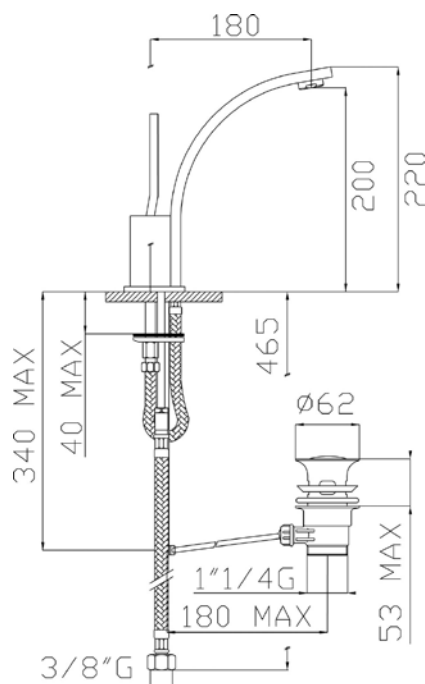

Varenr	Farge	Merknad	Enhet
1880306	Krom	Med bunnventil og oppløft	Stk
1880320	Krom	Uten bunnventil og oppløft	Stk

SINTEF godkjenning nr 1786