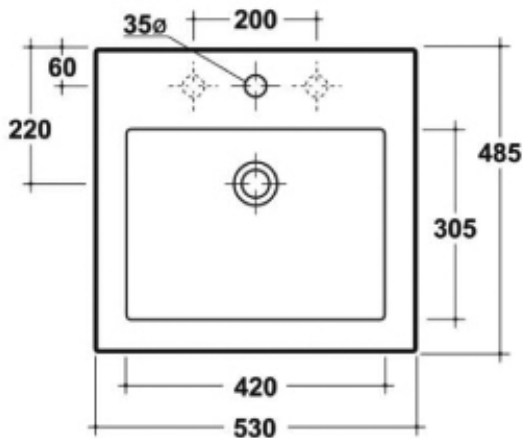

## Sotto

Porselen, hvit

Varenr	Dim.	Høyde	Dybde kum	Vekt
1885127	600x370 mm	170 mm	110 mm	16,5 kg

Med overløp.  
Felles ned i benk.  
Utskjæringsmål: 350 x 585 mm  
Leveres uten vannlås og bunnventil.

## Tris

Porselen, hvit

Varenr	Dim.	Høyde	Dybde kum	Vekt
1885134	Ø=420 mm	170 mm	140 mm	12 kg

Med overløp.  
 Monteres på benk, felles ned eller underlimes.  
 Utskjæringsmål ved nedfelling: Ø=400 mm.  
 Leveres uten vannlås og bunnventil.

## Vesna

Porselen, hvit

Varenr	Dim.	Høyde	Dybde kum	Vekt
1885110	530x485 mm	120 mm	110 mm	21 kg

Med overløp.  
 Montering på benk eller vegghengt. (Bolter følger med)  
 Leveres uten vannlås og bunnventil.

## Blåsjø

Heldekkende porselen, hvit

Varenr	Dim.	Høyde kant	Dybde kum	Kum	Vekt
1885004	600 x 480 mm	40 mm	120 mm	Senter	18 kg
1885028	900 x 480 mm	40 mm	120 mm	Høyre	24 kg
1885042	900 x 480 mm	40 mm	120 mm	Venstre	24 kg
1885066	1200x480 mm	40 mm	120 mm	Senter	28 kg