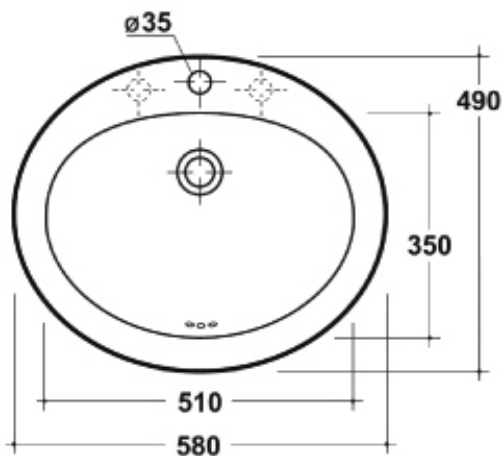

## Nicole

Porselen, hvit

Varenr	Dim.	Høyde	Dybde kum	Vekt
1885158	750x450 mm	120 mm	100 mm	15 kg

Uten overløp.  
Monteres på benk.  
Servanten har hull for blandebatteri.  
Leveres uten vannlås og bunnventil.

## Oval

Porselen, hvit

Varenr	Dim.	Høyde	Dybde kum	Vekt
1885141	580x490 mm	200 mm	160 mm	11 kg

Med overløp.  
Felles ned i benk.  
Mal følger med.  
Leveres uten vannlås og bunnventil.

## Sotto

Porselen, hvit

Varenr	Dim.	Høyde	Dybde kum	Vekt
1885127	600x370 mm	170 mm	110 mm	16,5 kg

Med overløp.  
Felles ned i benk.  
Utskjæringsmål: 350 x 585 mm  
Leveres uten vannlås og bunnventil.

## Vesna

Porselen, hvit

Varenr	Dim.	Høyde	Dybde kum	Vekt
1885110	530x485 mm	120 mm	110 mm	21 kg

Med overløp.  
 Montering på benk eller vegghengt. (Bolter følger med)  
 Leveres uten vannlås og bunnventil.