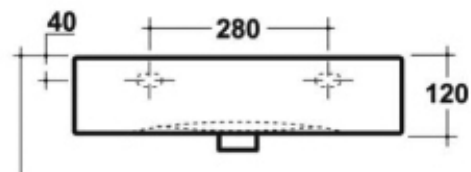

## Tris

Porselen, hvit

Varenr	Dim.	Høyde	Dybde kum	Vekt
1885134	Ø=420 mm	170 mm	140 mm	12 kg

Med overløp.  
 Monteres på benk, felles ned eller underlimes.  
 Utskjæringsmål ved nedfelling: Ø=400 mm.  
 Leveres uten vannlås og bunnventil.

## Vesna

Porselen, hvit

Varenr	Dim.	Høyde	Dybde kum	Vekt
1885110	530x485 mm	120 mm	110 mm	21 kg

Med overløp.  
 Montering på benk eller vegghengt. (Bolter følger med)  
 Leveres uten vannlås og bunnventil.