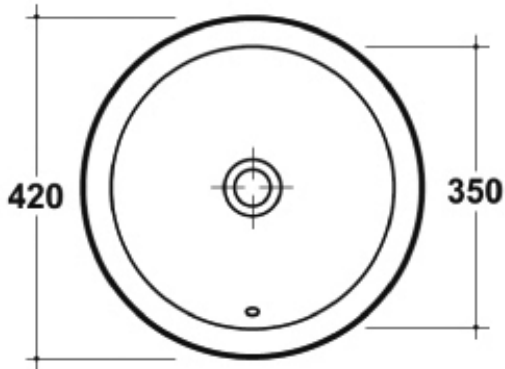

## Oval

Porselen, hvit

Varenr	Dim.	Høyde	Dybde kum	Vekt
1885141	580x490 mm	200 mm	160 mm	11 kg

Med overløp.  
Felles ned i benk.  
Mal følger med.  
Leveres uten vannlås og bunnventil.

## Sotto

Porselen, hvit

Varenr	Dim.	Høyde	Dybde kum	Vekt
1885127	600x370 mm	170 mm	110 mm	16,5 kg

Med overløp.  
Felles ned i benk.  
Utskjæringsmål: 350 x 585 mm  
Leveres uten vannlås og bunnventil.

## Tris

Porselen, hvit

Varenr	Dim.	Høyde	Dybde kum	Vekt
1885134	Ø=420 mm	170 mm	140 mm	12 kg

Med overløp.  
 Monteres på benk, felles ned eller underlimes.  
 Utskjæringsmål ved nedfelling: Ø=400 mm.  
 Leveres uten vannlås og bunnventil.

## Vesna

Porselen, hvit

Varenr	Dim.	Høyde	Dybde kum	Vekt
1885110	530x485 mm	120 mm	110 mm	21 kg

Med overløp.  
 Montering på benk eller vegghengt. (Bolter følger med)  
 Leveres uten vannlås og bunnventil.