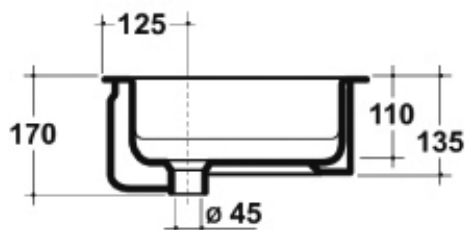

## Nicole

Porselen, hvit

Varenr	Dim.	Høyde	Dybde kum	Vekt
1885158	750x450 mm	120 mm	100 mm	15 kg

Uten overløp.  
Monteres på benk.  
Servanten har hull for blandebatteri.  
Leveres uten vannlås og bunnventil.

## Oval

Porselen, hvit

Varenr	Dim.	Høyde	Dybde kum	Vekt
1885141	580x490 mm	200 mm	160 mm	11 kg

Med overløp.  
Felles ned i benk.  
Mal følger med.  
Leveres uten vannlås og bunnventil.

## Sotto

Porselen, hvit

Varenr	Dim.	Høyde	Dybde kum	Vekt
1885127	600x370 mm	170 mm	110 mm	16,5 kg

Med overløp.  
Felles ned i benk.  
Utskjæringsmål: 350 x 585 mm  
Leveres uten vannlås og bunnventil.

## Tris

Porselen, hvit

Varenr	Dim.	Høyde	Dybde kum	Vekt
1885134	Ø=420 mm	170 mm	140 mm	12 kg

Med overløp.  
 Monteres på benk, felles ned eller underlimes.  
 Utskjæringsmål ved nedfelling: Ø=400 mm.  
 Leveres uten vannlås og bunnventil.