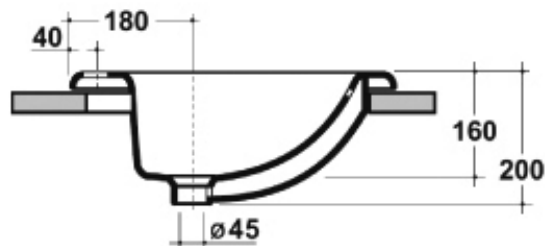

## Nicole

Porselen, hvit

Varenr	Dim.	Høyde	Dybde kum	Vekt
1885158	750x450 mm	120 mm	100 mm	15 kg

Uten overløp.  
Monteres på benk.  
Servanten har hull for blandebatteri.  
Leveres uten vannlås og bunnventil.

## Oval

Porselen, hvit

Varenr	Dim.	Høyde	Dybde kum	Vekt
1885141	580x490 mm	200 mm	160 mm	11 kg

Med overløp.  
Felles ned i benk.  
Mal følger med.  
Leveres uten vannlås og bunnventil.

## Sotto

Porselen, hvit

Varenr	Dim.	Høyde	Dybde kum	Vekt
1885127	600x370 mm	170 mm	110 mm	16,5 kg

Med overløp.  
Felles ned i benk.  
Utskjæringsmål: 350 x 585 mm  
Leveres uten vannlås og bunnventil.

## Tris

Porselen, hvit

Varenr	Dim.	Høyde	Dybde kum	Vekt
1885134	Ø=420 mm	170 mm	140 mm	12 kg

Med overløp.  
 Monteres på benk, felles ned eller underlimes.  
 Utskjæringsmål ved nedfelling: Ø=400 mm.  
 Leveres uten vannlås og bunnventil.