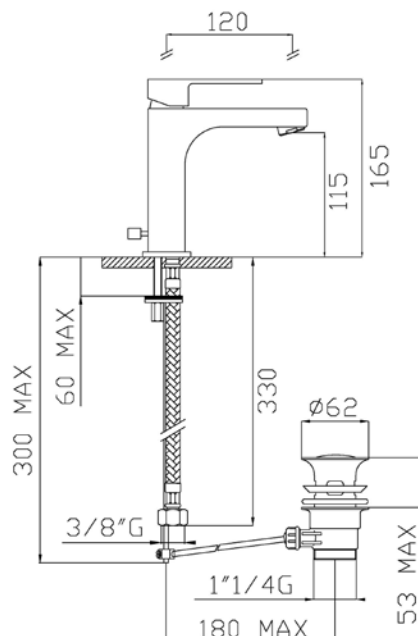

Varenr.	Farge	Merknad	Enhet
1880702	Krom	Med bunnventil og oppløft	Stk
1880726	Krom	Uten bunnventil og oppløft	Stk

SINTEF godkjenning 1787

Skisse viser modell med oppløft.

H Uno H

NYHET