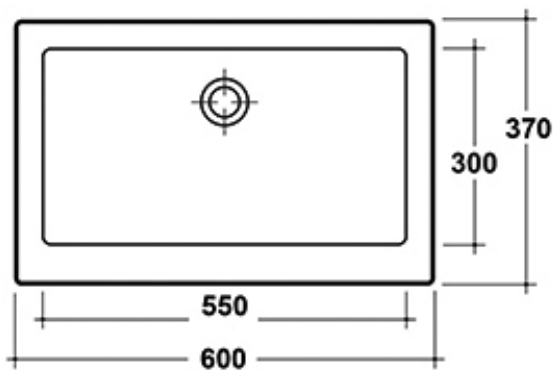

## Oval

Porselen, hvit

Varenr	Dim.	Høyde	Dybde kum	Vekt
1885141	580x490 mm	200 mm	160 mm	11 kg

Med overløp.  
Felles ned i benk.  
Mal følger med.  
Leveres uten vannlås og bunnventil.

## Sotto

Porselen, hvit

Varenr	Dim.	Høyde	Dybde kum	Vekt
1885127	600x370 mm	170 mm	110 mm	16,5 kg

Med overløp.  
Felles ned i benk.  
Utskjæringsmål: 350 x 585 mm  
Leveres uten vannlås og bunnventil.

## Vesna

Porselen, hvit

Varenr	Dim.	Høyde	Dybde kum	Vekt
1885110	530x485 mm	120 mm	110 mm	21 kg

Med overløp.  
 Montering på benk eller vegghengt. (Bolter følger med)  
 Leveres uten vannlås og bunnventil.