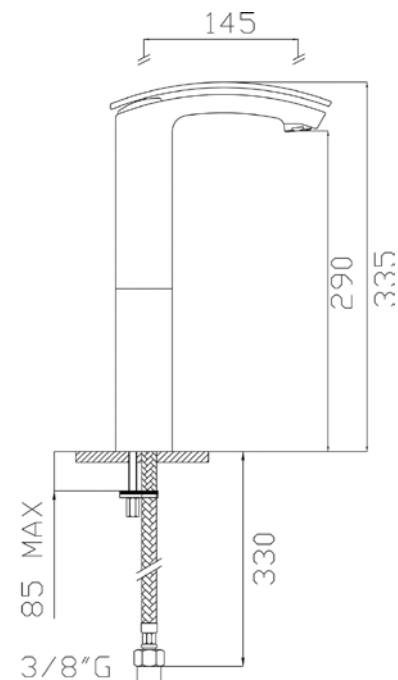

Flo H

Varenr	Farge	Merknad	Enhet
1880214	Krom	Uten bunnventil og oppløft	Stk

SINTEF godkjenning nr 1787