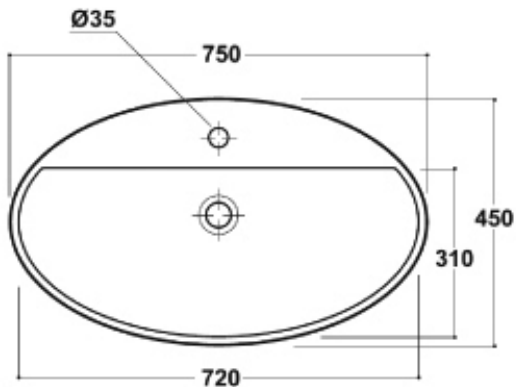

## Nicole

Porselen, hvit

Varenr	Dim.	Høyde	Dybde kum	Vekt
1885158	750x450 mm	120 mm	100 mm	15 kg

Uten overløp.  
Monteres på benk.  
Servanten har hull for blandebatteri.  
Leveres uten vannlås og bunnventil.

## Oval

Porselen, hvit

Varenr	Dim.	Høyde	Dybde kum	Vekt
1885141	580x490 mm	200 mm	160 mm	11 kg

Med overløp.  
Felles ned i benk.  
Mal følger med.  
Leveres uten vannlås og bunnventil.

## Sotto

Porselen, hvit

Varenr	Dim.	Høyde	Dybde kum	Vekt
1885127	600x370 mm	170 mm	110 mm	16,5 kg

Med overløp.  
Felles ned i benk.  
Utskjæringsmål: 350 x 585 mm  
Leveres uten vannlås og bunnventil.

## Vesna

Porselen, hvit

Varenr	Dim.	Høyde	Dybde kum	Vekt
1885110	530x485 mm	120 mm	110 mm	21 kg

Med overløp.  
 Montering på benk eller vegghengt. (Bolter følger med)  
 Leveres uten vannlås og bunnventil.