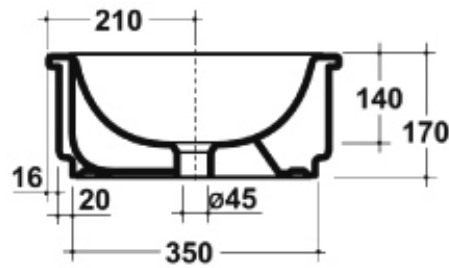

## Oval

Porselen, hvit

Varenr	Dim.	Høyde	Dybde kum	Vekt
1885141	580x490 mm	200 mm	160 mm	11 kg

Med overløp.  
Felles ned i benk.  
Mal følger med.  
Leveres uten vannlås og bunnventil.

## Sotto

Porselen, hvit

Varenr	Dim.	Høyde	Dybde kum	Vekt
1885127	600x370 mm	170 mm	110 mm	16,5 kg

Med overløp.  
Felles ned i benk.  
Utskjæringsmål: 350 x 585 mm  
Leveres uten vannlås og bunnventil.

## Tris

Porselen, hvit

Varenr	Dim.	Høyde	Dybde kum	Vekt
1885134	Ø=420 mm	170 mm	140 mm	12 kg

Med overløp.  
 Monteres på benk, felles ned eller underlimes.  
 Utskjæringsmål ved nedfelling: Ø=400 mm.  
 Leveres uten vannlås og bunnventil.

## Vesna

Porselen, hvit

Varenr	Dim.	Høyde	Dybde kum	Vekt
1885110	530x485 mm	120 mm	110 mm	21 kg

Med overløp.  
 Montering på benk eller vegghengt. (Bolter følger med)  
 Leveres uten vannlås og bunnventil.