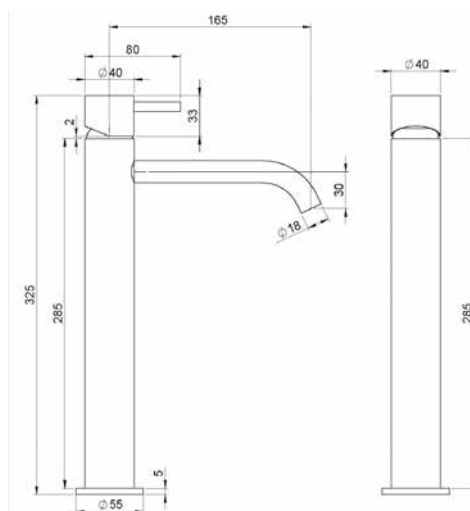

Varenr.	Farge	Merknad	Enhet
1880818	Krom	Uten bunnventil og oppløft	Stk

SINTEF godkjenning nr 1787