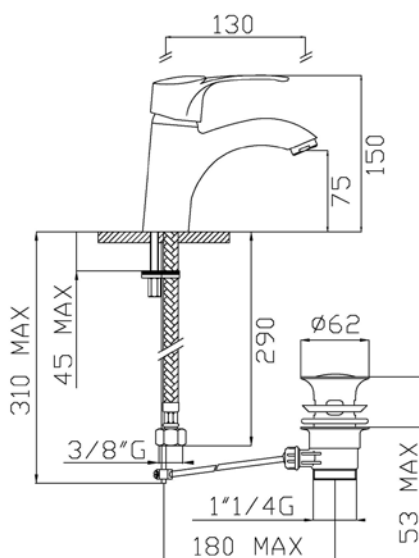

Skisse viser modell med oppløft.