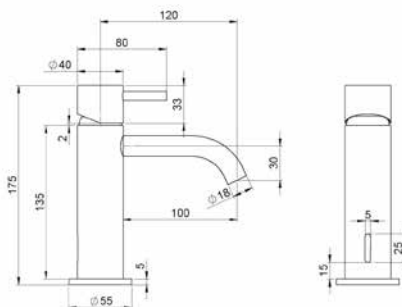

Varenr.	Farge	Merknad	Enhet
1880801	Krom	Med bunnventil og oppløft	Stk
1880825	Krom	Uten bunnventil og oppløft	Stk

SINTEF godkjenning nr 1787