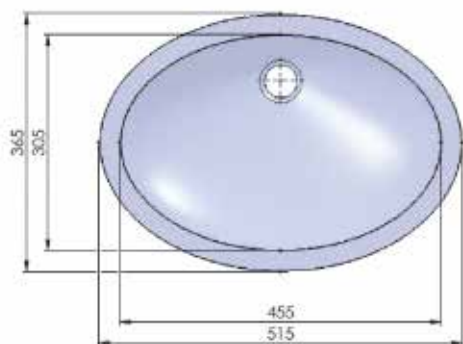

## Tris

Porselen, hvit

Varenr	Dim.	Høyde	Dybde kum	Vekt
1885134	Ø=420 mm	170 mm	140 mm	12 kg

Med overløp.  
 Monteres på benk, felles ned eller underlimes.  
 Utskjæringsmål ved nedfelling: Ø=400 mm.  
 Leveres uten vannlås og bunnventil.

## Vesna

Porselen, hvit

Varenr	Dim.	Høyde	Dybde kum	Vekt
1885110	530x485 mm	120 mm	110 mm	21 kg

Med overløp.  
 Montering på benk eller vegghengt. (Bolter følger med)  
 Leveres uten vannlås og bunnventil.

## Solvik - U

Porselen, hvit for underliming

Varenr	Dim.	Høyde	Dybde kum	Vekt
1885202	515x365 mm	195 mm	150 mm	8 kg

Med overløp.  
Underlimes i benkeplate.  
Leveres uten vannlås og bunnventil.

## Blåsjø

Heldekkende porselen, hvit

Varenr	Dim.	Høyde kant	Dybde kum	Kum	Vekt
1885004	600 x 480 mm	40 mm	120 mm	Senter	18 kg
1885028	900 x 480 mm	40 mm	120 mm	Høyre	24 kg
1885042	900 x 480 mm	40 mm	120 mm	Venstre	24 kg
1885066	1200x480 mm	40 mm	120 mm	Senter	28 kg