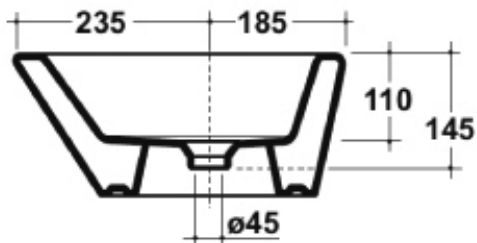

Tondo

Porselen, hvit

Varenr	Dim.	Høyde	Dybde kum	Vekt
1885103	Ø=420 mm	165 mm	110 mm	18 kg

Uten overløp.
Monteres på benk.
Leveres uten vannlås og bunnventil.