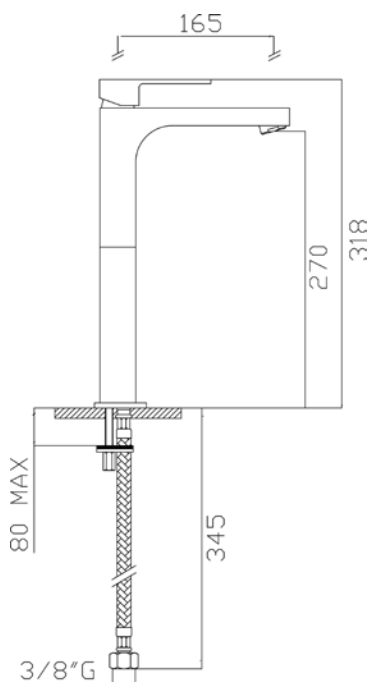

Varenr.	Farge	Merknad	Enhet
1880719	Krom	Uten bunnventil og oppløft	Stk

SINTEF godkjenning nr 1787