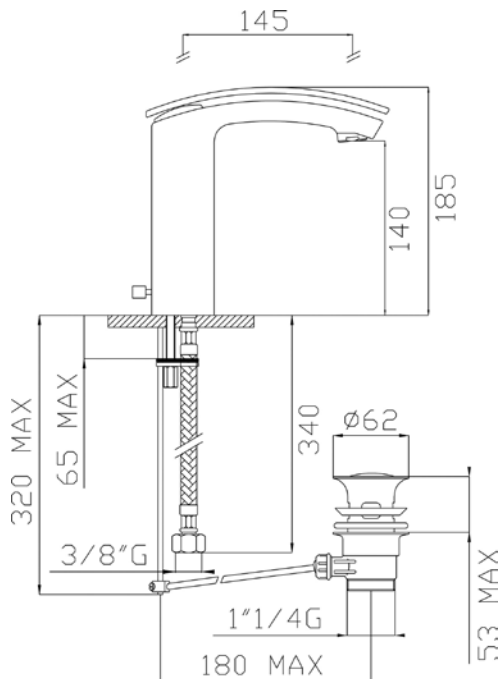

Flo L

Varenr	Farge	Merknad	Enhet
1880207	Krom	Med bunnventil og oppløft	Stk
1880238	Krom	Uten bunnventil og oppløft	Stk

SINTEF godkjenning nr 1787

Skisse viser modell med oppløft.