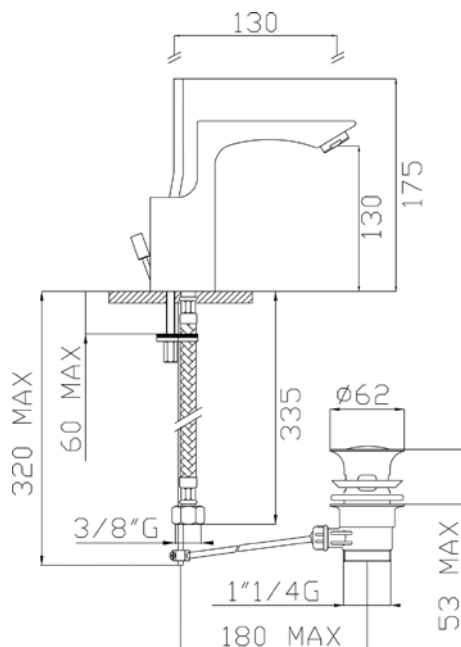

Skisse viser modell med oppløft.

Erice