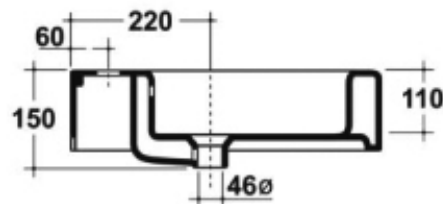

## Sotto

Porselen, hvit

Varenr	Dim.	Høyde	Dybde kum	Vekt
1885127	600x370 mm	170 mm	110 mm	16,5 kg

Med overløp.  
Felles ned i benk.  
Utskjæringsmål: 350 x 585 mm  
Leveres uten vannlås og bunnventil.

## Tris

Porselen, hvit

Varenr	Dim.	Høyde	Dybde kum	Vekt
1885134	Ø=420 mm	170 mm	140 mm	12 kg

Med overløp.  
 Monteres på benk, felles ned eller underlimes.  
 Utskjæringsmål ved nedfelling: Ø=400 mm.  
 Leveres uten vannlås og bunnventil.

## Vesna

Porselen, hvit

Varenr	Dim.	Høyde	Dybde kum	Vekt
1885110	530x485 mm	120 mm	110 mm	21 kg

Med overløp.  
 Montering på benk eller vegghengt. (Bolter følger med)  
 Leveres uten vannlås og bunnventil.

## Blåsjø

Heldekkende porselen, hvit

Varenr	Dim.	Høyde kant	Dybde kum	Kum	Vekt
1885004	600 x 480 mm	40 mm	120 mm	Senter	18 kg
1885028	900 x 480 mm	40 mm	120 mm	Høyre	24 kg
1885042	900 x 480 mm	40 mm	120 mm	Venstre	24 kg
1885066	1200x480 mm	40 mm	120 mm	Senter	28 kg