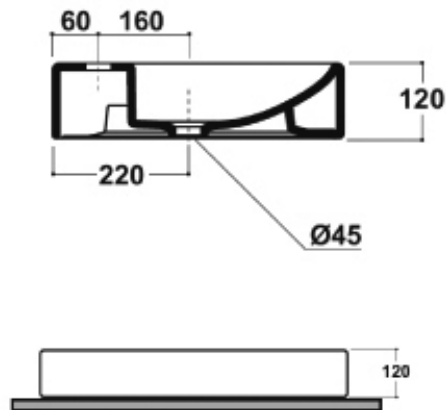

## Oval

Porselen, hvit

Varenr	Dim.	Høyde	Dybde kum	Vekt
1885141	580x490 mm	200 mm	160 mm	11 kg

Med overløp.  
Felles ned i benk.  
Mal følger med.  
Leveres uten vannlås og bunnventil.

## Sotto

Porselen, hvit

Varenr	Dim.	Høyde	Dybde kum	Vekt
1885127	600x370 mm	170 mm	110 mm	16,5 kg

Med overløp.  
Felles ned i benk.  
Utskjæringsmål: 350 x 585 mm  
Leveres uten vannlås og bunnventil.