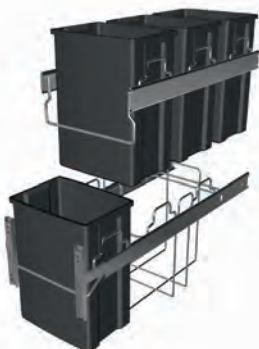

Uttreksarm til IMA 2 og 3

Varenr.
1633728

Avfallssortering • For skap

PELLY 6100

For 30 cm skap

Varenr.	Bredde	Dybde	Høyde	Enhet
1611238	250 mm	390 mm	360 mm	Sett

For bunnmontering i 30 cm benkeskap.
3-delt sortering med manuelt uttrekk. Stativet er i sølvfarge. Leveres med 2 bøtter à 10 liter og 1 bøtte à 6 liter m/lokk og brakett for montering på dør.