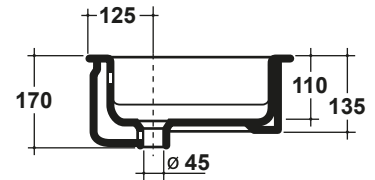

Modell: SOTTO, v.nr. 1885127

### DESCRIPTION

Washbasin -weigh 16 Kg