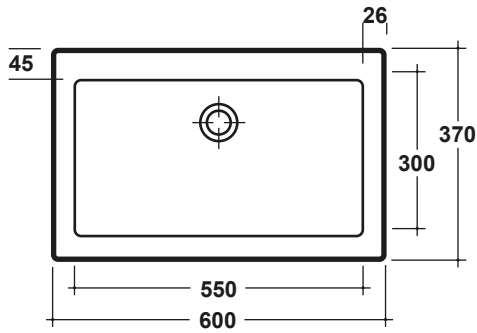

Modell: SOTTO, v.nr. 1885127

### DESCRIPTION

Washbasin -weigh 16 Kg