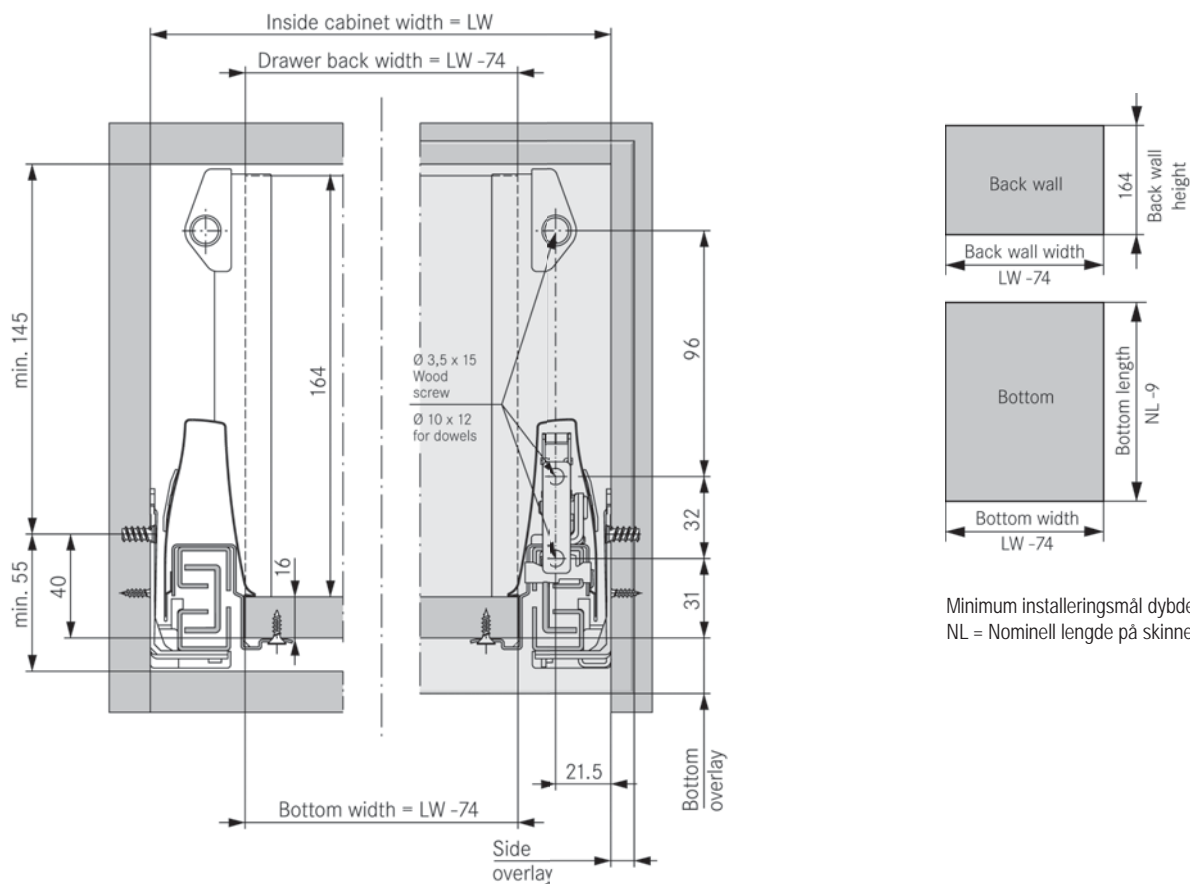

Monteringsanvisninger DWD XP

Høy skuff med reiling

Bunn og bakstykke i 16 mm materiale

LW = Lysåpning skap
 Brekke bunn = LW - 74 mm

Minimum installeringsmål dybde = NL
 NL = Nominell lengde på skinne (f.eks 500 mm)

Høy skuff med trebakstykke