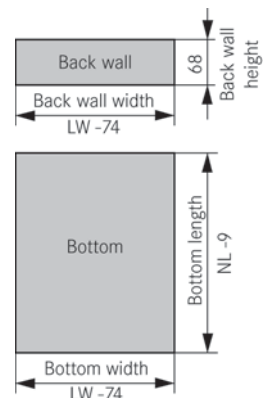

LW = Lysåpning skap
 Bredden bunn = LW - 74 mm

Minimum installeringsmål dybde = NL
 NL = Nominell lengde på skinne (f.eks 500 mm)