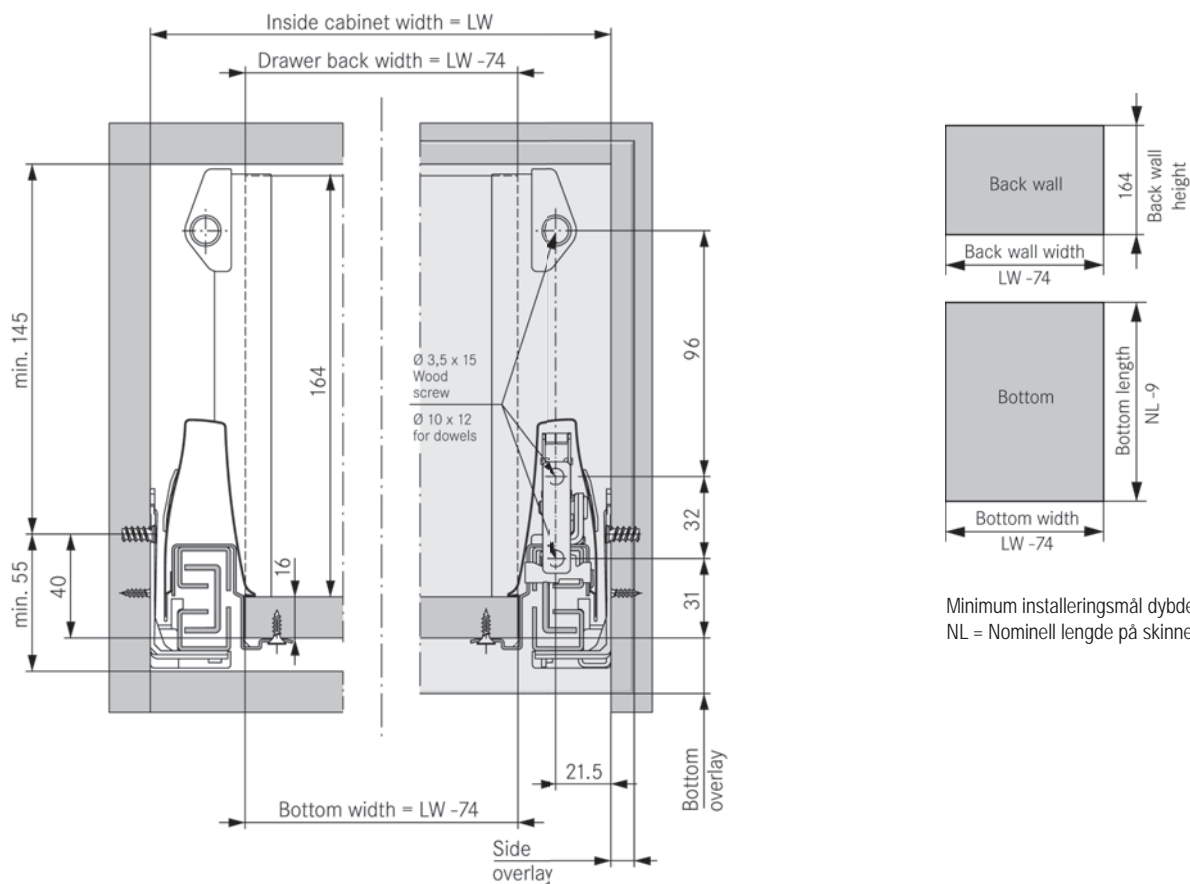

Monteringsanvisninger DWD XP

Høy skuff med reiling

Bunn og bakstykke i 16 mm materiale

LW = Lysåpning skap
Bredde bunn = LW - 74 mm

Minimum installeringsmål dybde = NL
NL = Nominell lengde på skinne (f.eks 500 mm)

Høy skuff med trebakstykke