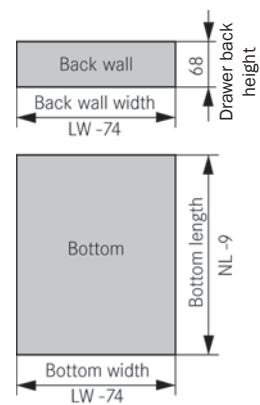

# Monteringsanvisninger DWD XP

Skuffeside højde 95 mm

Bunn og bakstykke i 16 mm materiale

Minimum installeringsmål dybde = NL  
NL = Nominell længde på skrinne (f.eks 500 mm)

LW = Lysåpning skap  
Bredde bunn = LW - 74 mm

## Skuff med trebakstykke