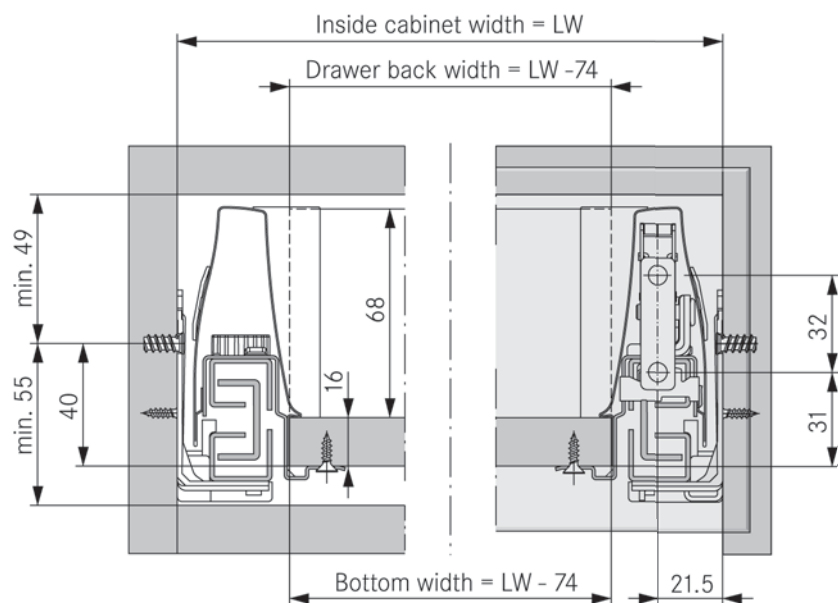

# Monteringsanvisninger DWD XP

Skuffeside højde 95 mm

Bunn og bakstykke i 16 mm materiale

Minimum installeringsmål dybde = NL  
NL = Nominell længde på skrinne (f.eks 500 mm)

LW = Lysåpning skap  
Bredde bunn = LW - 74 mm

## Skuff med trebakstykke