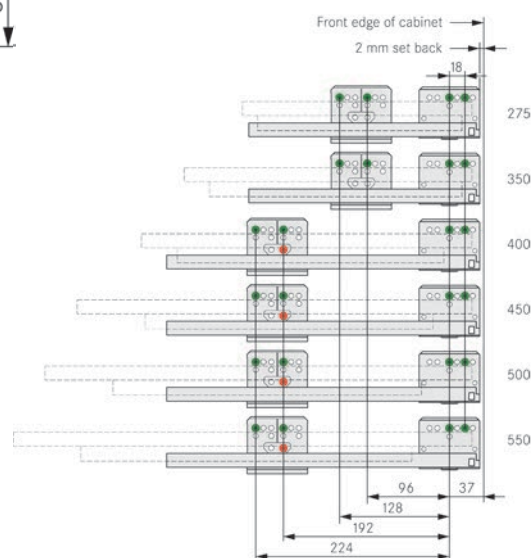

# Monteringsanvisninger DWD XP

Skuffeside højde 95 mm

Bunn og bakstykke i 16 mm materiale

Minimum installeringsmål dybde = NL  
NL = Nominell længde på skrinne (f.eks 500 mm)

LW = Lysåpning skap  
Bredde bunn = LW - 74 mm

## Skuff med trebakstykke