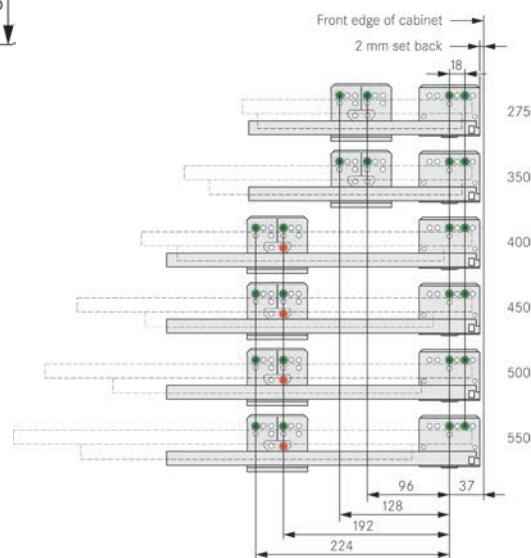

Monteringsanvisninger DWD XP

Skuffeside højde 95 mm

Bunn og bakstykke i 16 mm materiale

Minimum installeringsmål dybde = NL
 NL = Nominell længde på skinne (f.eks 500 mm)

LW = Lysåpning skap
 Bredden bunn = LW - 74 mm

Skuff med trebakstykke