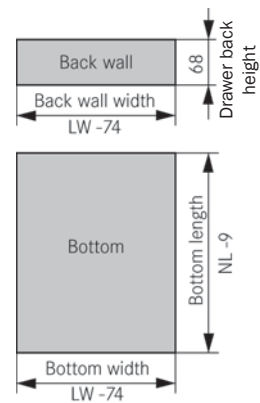

Monteringsanvisninger DWD XP

Skuffeside højde 95 mm

Bunn og bakstykke i 16 mm materiale

Minimum installeringsmål dybde = NL
 NL = Nominell længde på skinne (f.eks 500 mm)

LW = Lysåpning skap
 Bredden bunn = LW - 74 mm