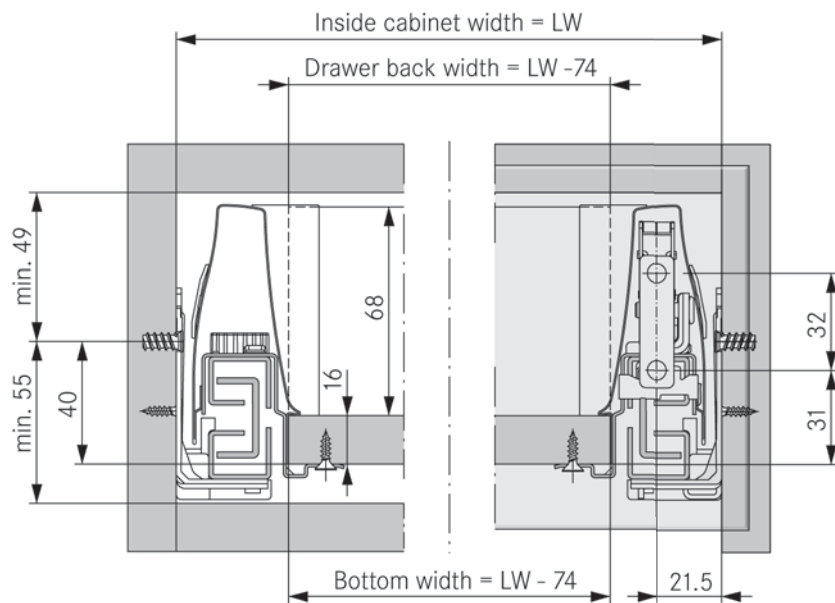

Monteringsanvisninger DWD XP

Skuffeside højde 95 mm

Bunn og bakstykke i 16 mm materiale

Minimum installeringsmål dybde = NL
 NL = Nominell længde på skinne (f.eks 500 mm)

LW = Lysåpning skap
 Bredden bunn = LW - 74 mm