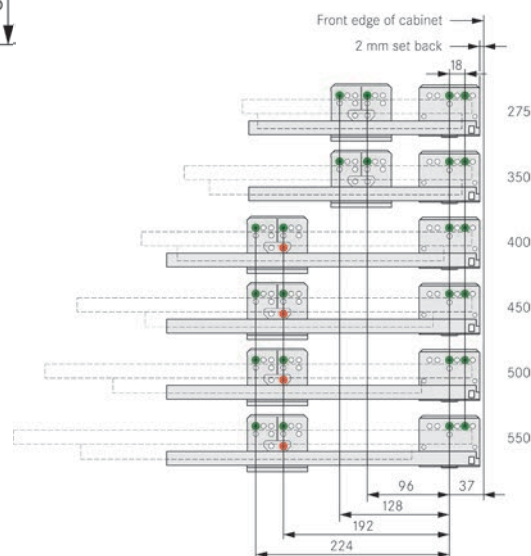

Monteringsanvisninger DWD XP

Skuffeside højde 95 mm

Bunn og bakstykke i 16 mm materiale

Minimum installeringsmål dybde = NL
 NL = Nominell længde på skinne (f.eks 500 mm)

LW = Lysåpning skap
 Bredden bunn = LW - 74 mm

Skuff med trebakstykke