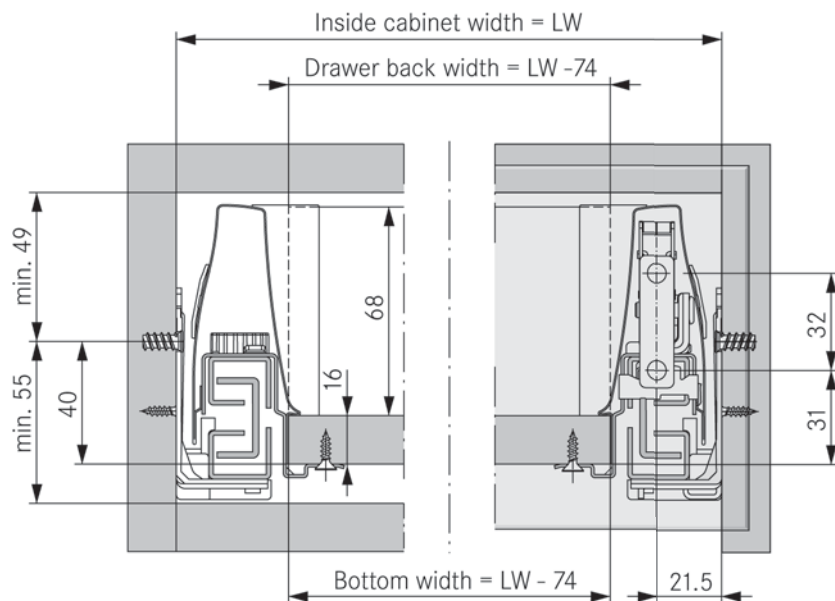

Monteringsanvisninger DWD XP

Skuffeside højde 95 mm

Bunn og bakstykke i 16 mm materiale

Minimum installeringsmål dybde = NL
 NL = Nominell længde på skinne (f.eks 500 mm)

LW = Lysåpning skap
 Bredden bunn = LW - 74 mm