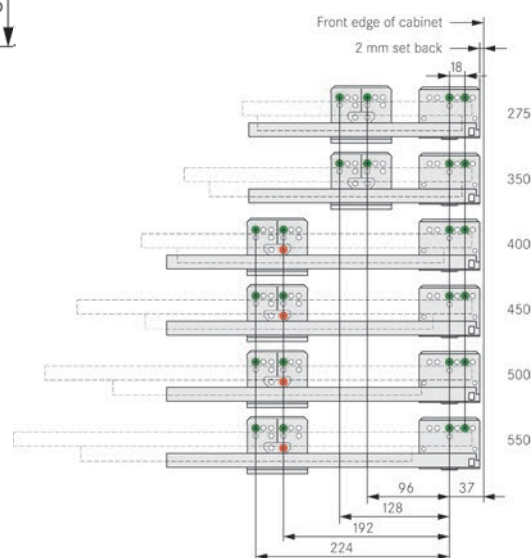

Monteringsanvisninger DWD XP

Skuffeside højde 95 mm

Bunn og bakstykke i 16 mm materiale

Minimum installeringsmål dybde = NL
 NL = Nominell længde på skinne (f.eks 500 mm)

LW = Lysåpning skap
 Bredden bunn = LW - 74 mm

Skuff med trebakstykke