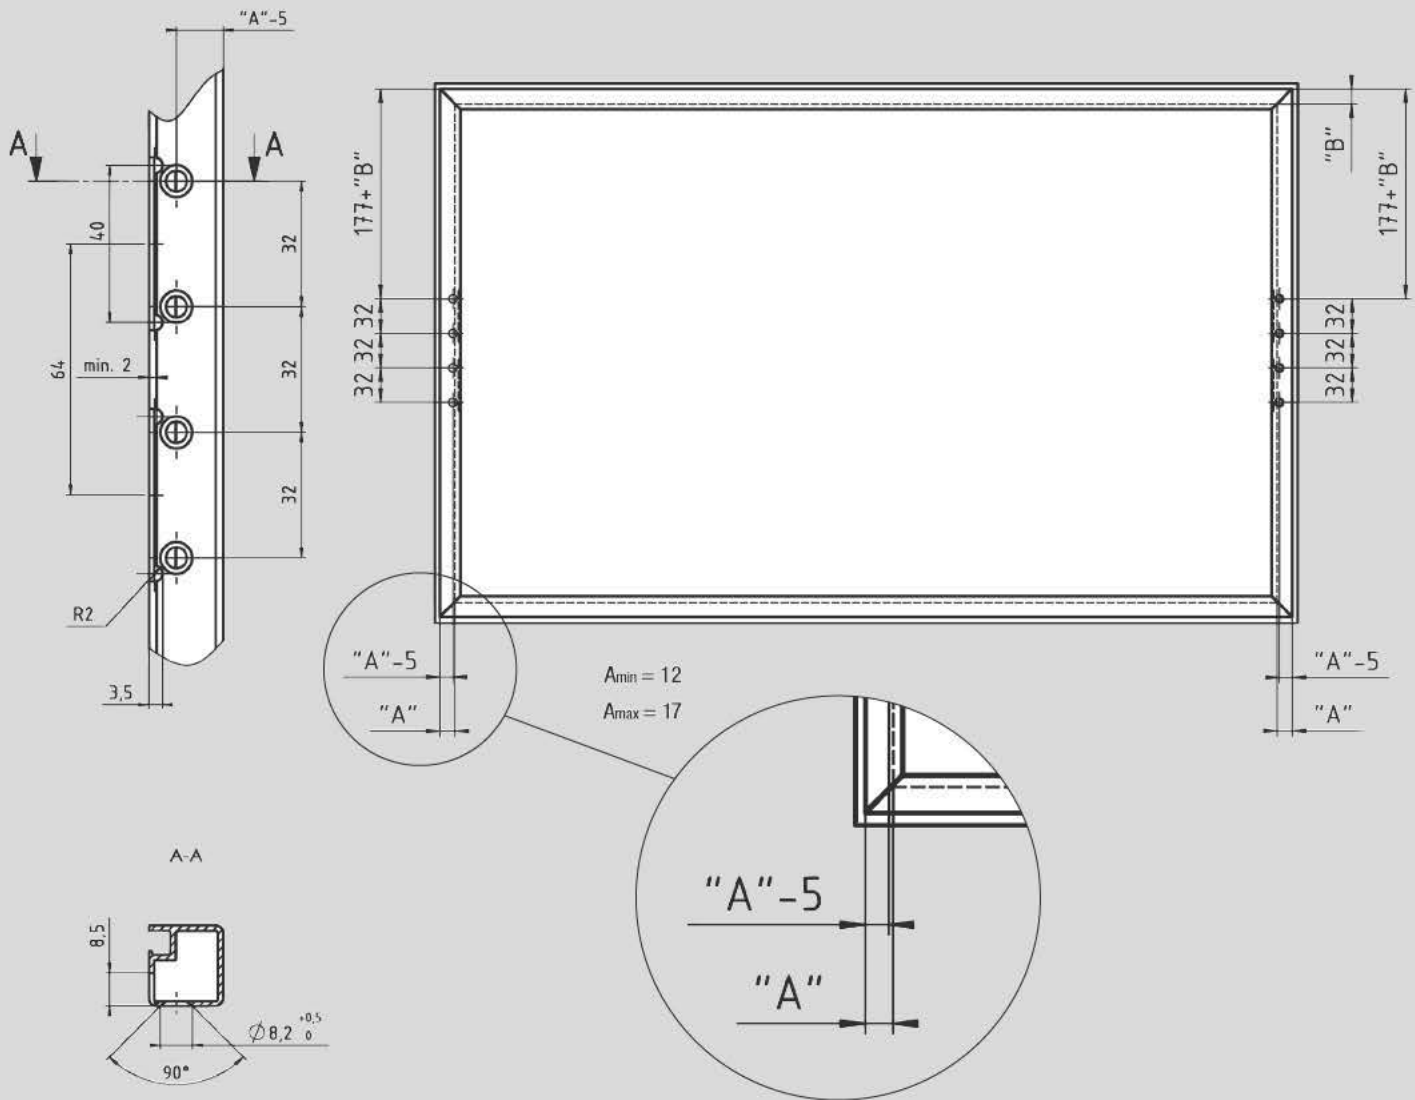

Kinvaro S-35

G*GRASS®

Kinvaro S-35

2

3

4

4x Ø6,3x13mm

min.: 15mm