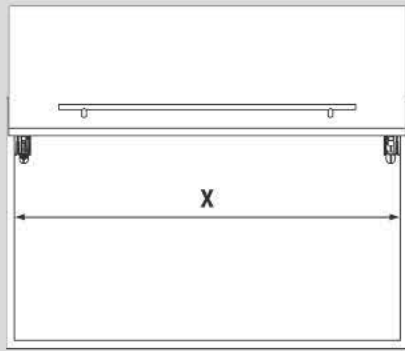

4x Ø4 x16mm

min.: 16mm

5

Kinvaro S-35

6

7

8

G*GRASS®