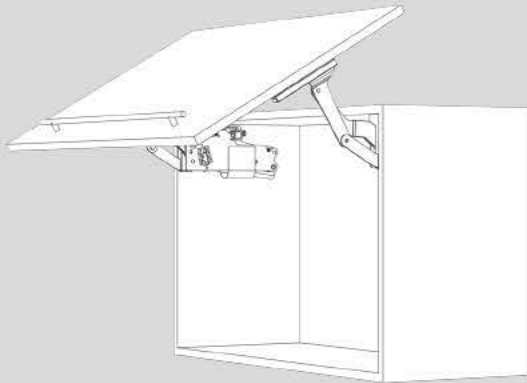

4

4x Ø6,3x13mm

min.: 15mm

4x Ø4 x16mm

min.: 16mm

5