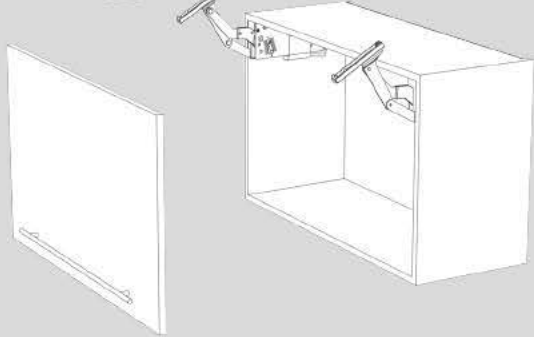

4

4x Ø6,3x13mm

min.: 15mm

4x Ø4 x16mm

min.: 16mm

5