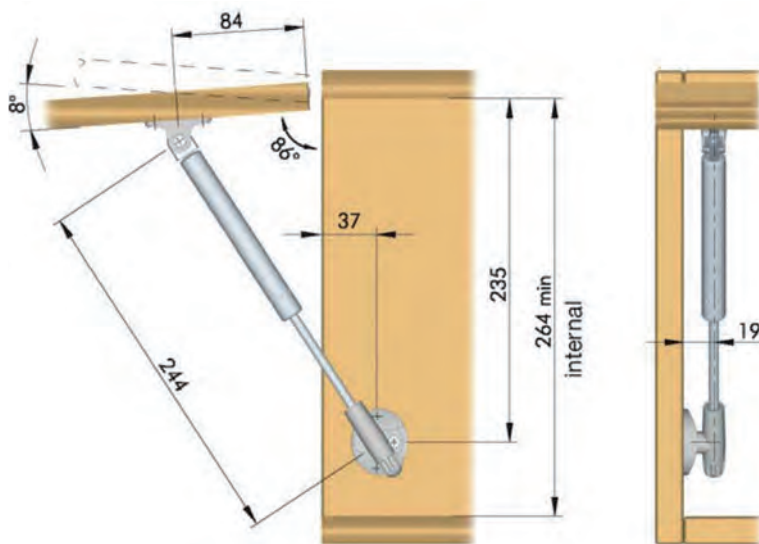

Varenummer 1731288 Klaffeløfter KRABY 244/N50 Automatisk

Varenummer 1731295 Klaffeløfter KRABY 244/N80 Automatisk

Varenummer 1731257 Klaffeløfter KRABY 244/N120 Automatisk

164 mm

**VIKTIG!** Dørbraketten må plasseres vertikalt med spor i front.

244 mm

244 mm Automatisk åpner med push ut system

Dimensjonen på ovenstående mål refererer til skrog med hengsler uten fjærer og monteringsplater 0 mm.