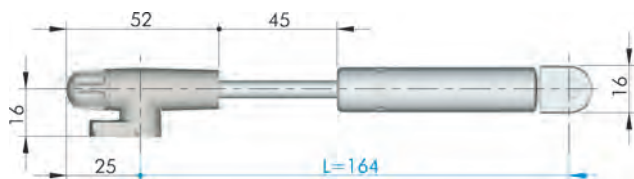

## TEKNISK TEGNING OG TABELL FOR 164 mm

### KLAFFELØFTER –FRIKSJON

Med denne varianten kan du sette døren i forskjellige posisjoner.

Bredde dør (mm) Høyde dør (mm)	450		600		900		1200	
	Kg	STAYS	Kg	STAYS	Kg	STAYS	Kg	STAYS
230 - 250	1,2÷1,3	1 in 45 N	1,6÷1,8	1 in 45 N	2,4÷2,6	2 in 45 N	3,2÷3,5	2 in 45 N
251 - 300	1,3÷1,6	1 in 45 N	1,8÷2,1	2 in 45 N	2,6÷3,2	2 in 45 N	3,5÷4,2	2 in 60 N