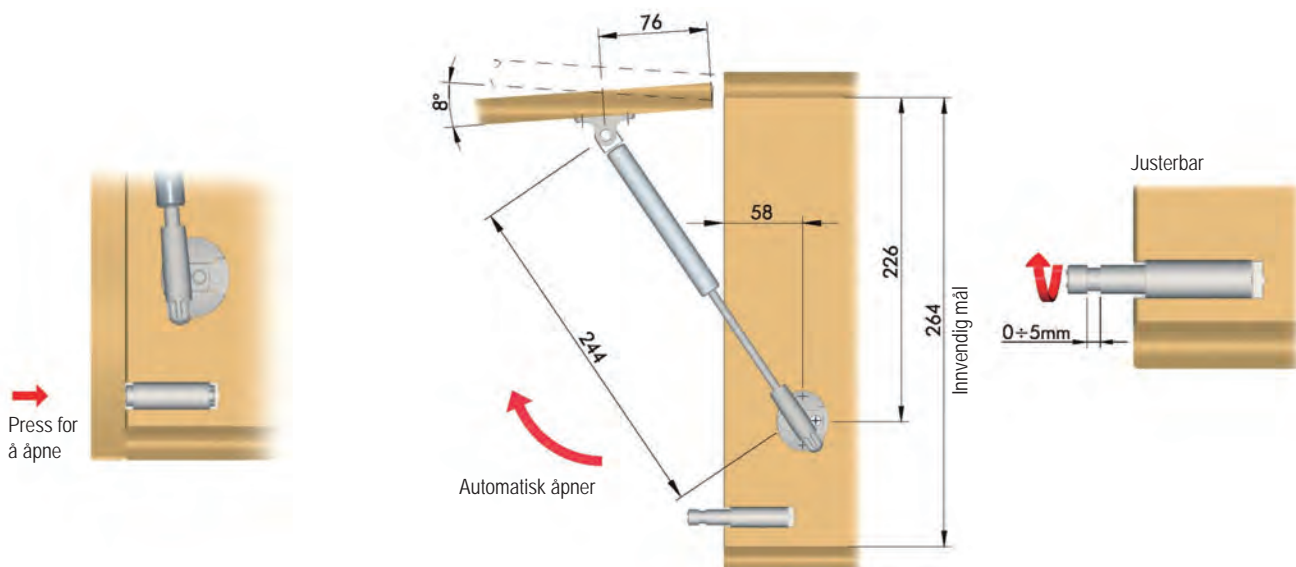

Varenummer 1731288 Klaffeløfter KRABY 244/N50 Automatisk

Varenummer 1731295 Klaffeløfter KRABY 244/N80 Automatisk

Varenummer 1731257 Klaffeløfter KRABY 244/N120 Automatisk

164 mm

**VIKTIG!** Dørbraketten må plasseres vertikalt med spor i front.

244 mm

244 mm Automatisk åpner med push ut system

Dimensjonen på ovenstående mål refererer til skrog med hengsler uten fjærer og monteringsplater 0 mm.