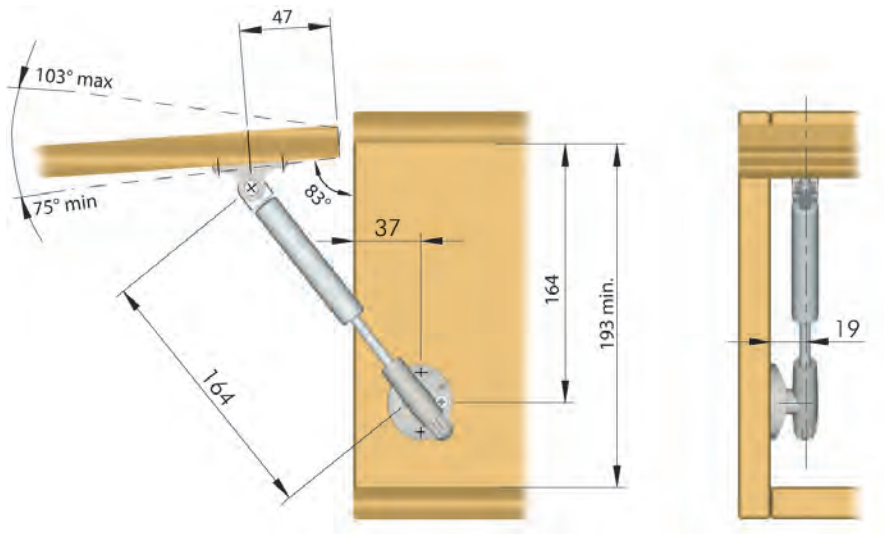

164 mm

VIKTIG! Dørbraketten må plasseres vertikalt med spor i front.

244 mm