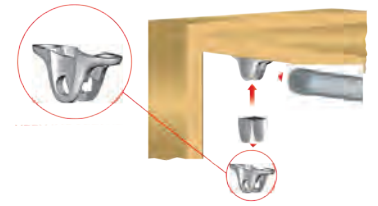

164 mm

VIKTIG! Dørbraketten må plasseres vertikalt med spor i front.

244 mm