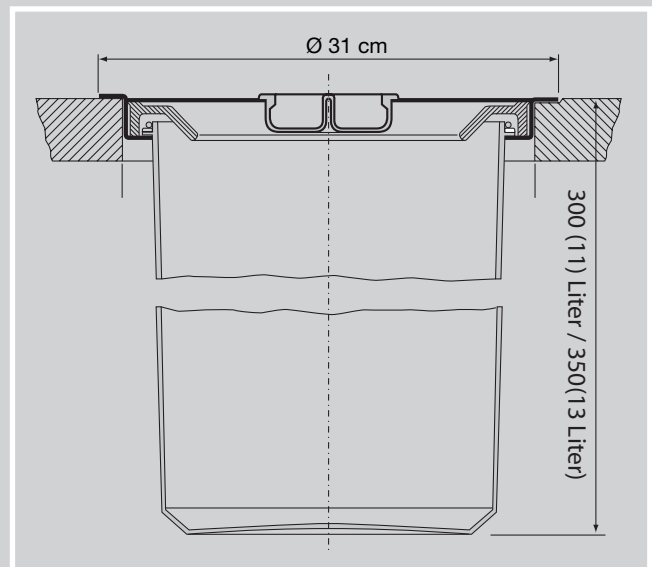

Montageanleitung Assembly instructions Instructions de montage Instruccion den montaje Montagehandleiding