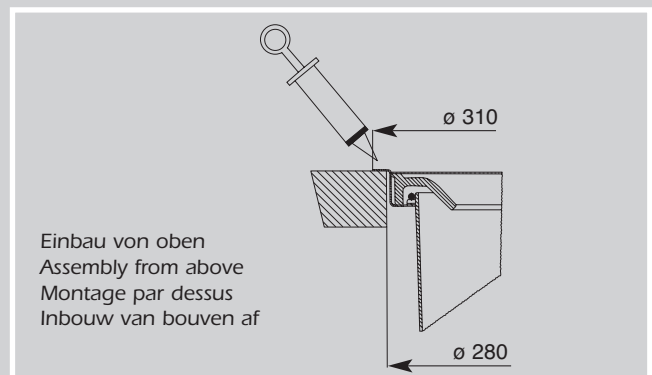

Montageanleitung Assembly instructions Instructions de montage Instruccion den montaje Montagehandleiding