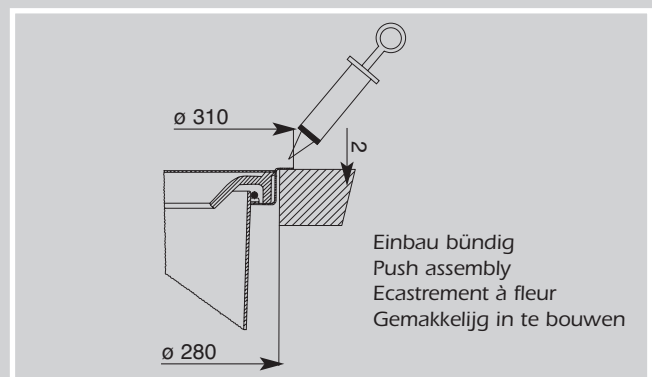

Montageanleitung Assembly instructions Instructions de montage Instruccion den montaje Montagehandleiding