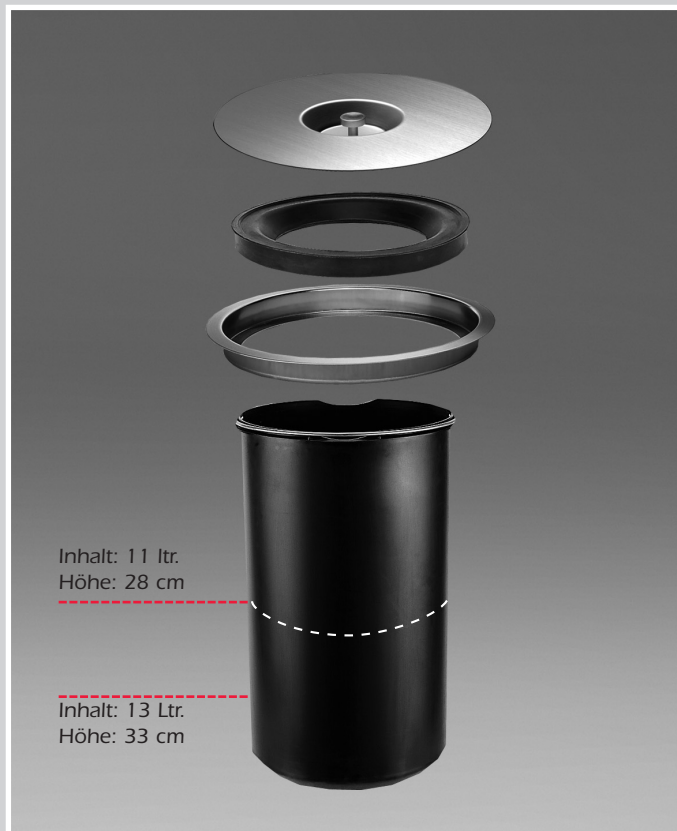

Traditionline

Ergo-Master

060 100-47 / 060 300-47

Die Pflege und Reinigung kann mit handelsüblichen Reinigungsmitteln erfolgen.

The waste bin can be cleaned with commercial household cleaner.

La poubelle peut être nettoyée avec produits de nettoyage usuels.