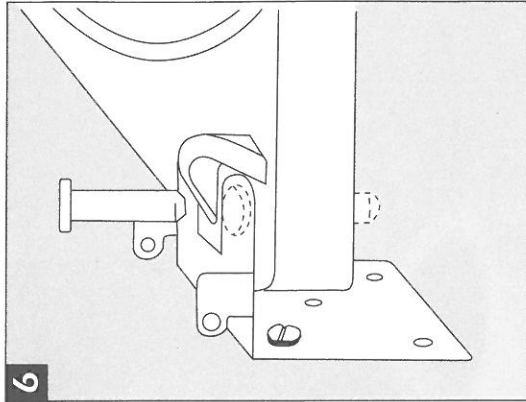

8

1 2 1

5 4

Schrankboden  
 Cabinet base shelf  
 Fond de l'armoire  
 Bodem kast

# Ident-Nr. MA 0009001/1

Links angeschlagene Tür  
Vorderkante Seitenwand  
Left handed door  
front edge, side panel  
Porte avec charnières à gauche  
arête avant panneau de côté  
Links aanslag deur